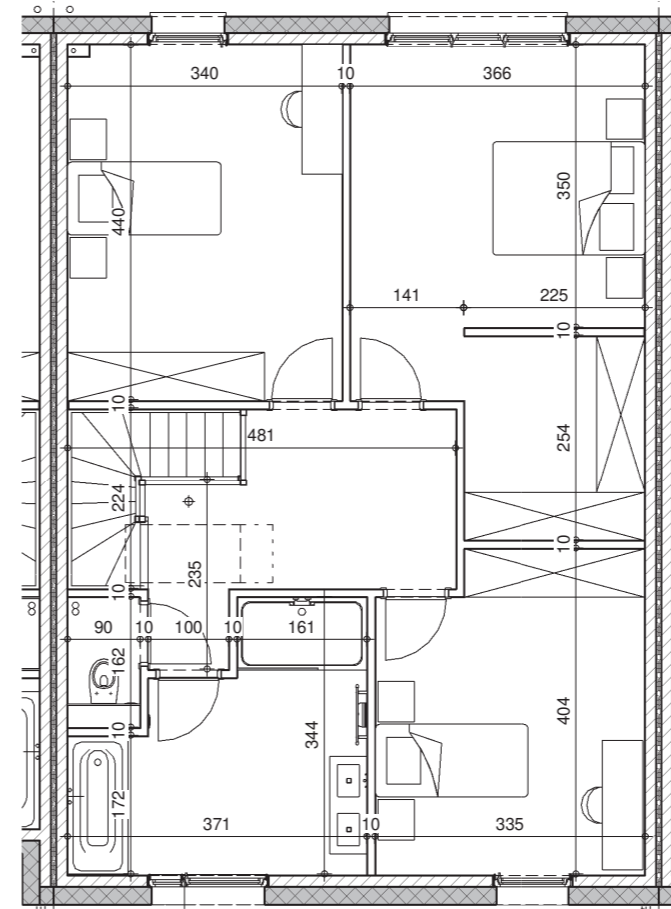

LES FAUX PRÉS

Habay-la-Neuve

Video du projet,
prix et
disponibilités

HABAY-LA-NEUVE

LOT
80

063 43 00 70
maisons@thomas-piron.eu
www.thomas-piron.eu

Rez-de-chaussée

Etage

Comble

Coupe

Façade avant

Façade arrière

LOT
80

SURFACE HABITABLE: 192 m²
SUPERFICIE TERRAIN: 286 m²