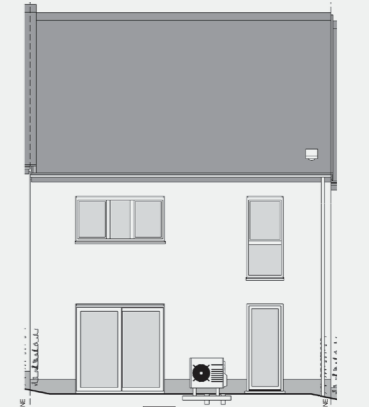

LES FAUX PRÉS

Habay-la-Neuve

Video du projet,
prix et
disponibilités

HABAY-LA-NEUVE

LOT
80

063 43 00 70
maisons@thomas-piron.eu
www.thomas-piron.eu

Rez-de-chaussée

Etage

Comble

Coupe

Façade avant

Façade arrière

LOT
80

SURFACE HABITABLE: 192 m²
SUPERFICIE TERRAIN: 286 m²