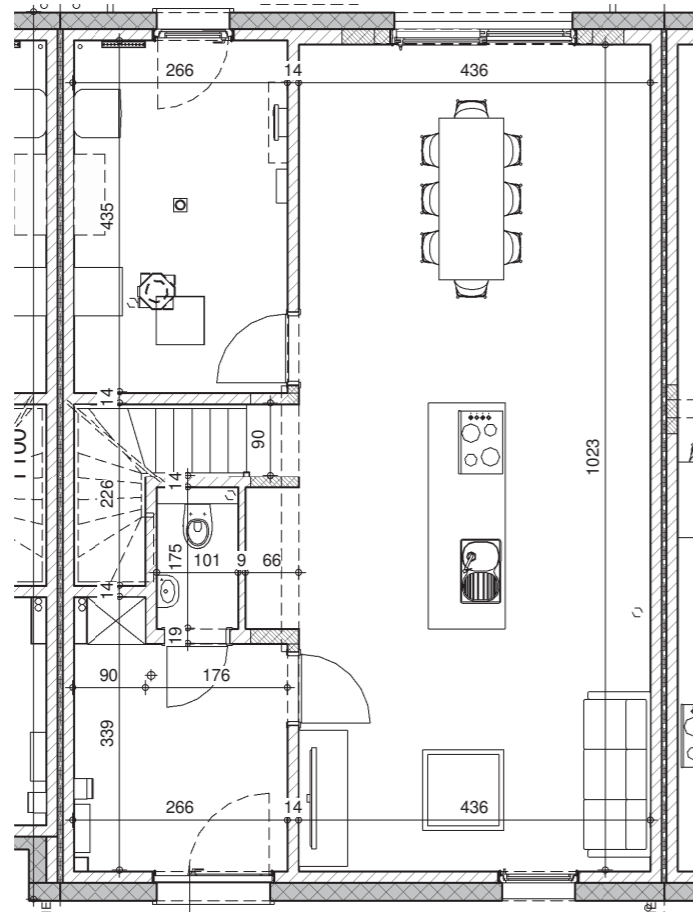

LES FAUX PRÉS

Habay-la-Neuve

Video du projet,
prix et
disponibilités

HABAY-LA-NEUVE

LOT
80

063 43 00 70
maisons@thomas-piron.eu
www.thomas-piron.eu

Rez-de-chaussée

Etage

Comble

Coupe

Façade avant

Façade arrière

LOT
80

SURFACE HABITABLE: 192 m²
SUPERFICIE TERRAIN: 286 m²