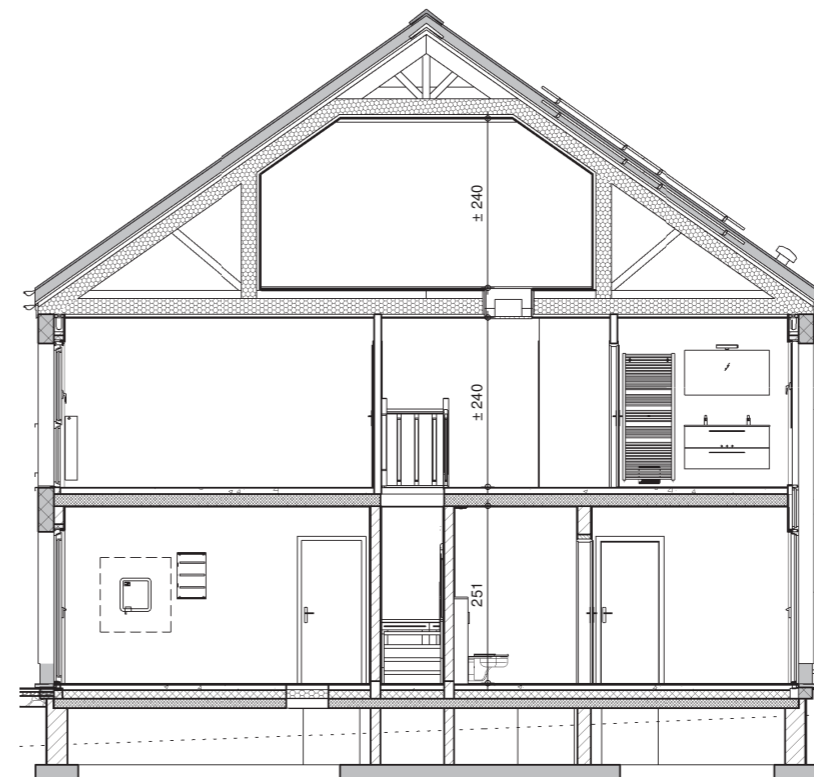

LES FAUX PRÉS

Habay-la-Neuve

Video du projet,
prix et
disponibilités

HABAY-LA-NEUVE

LOT
80

063 43 00 70
maisons@thomas-piron.eu
www.thomas-piron.eu

Rez-de-chaussée

Etage

Comble

Coupe

Façade avant

Façade arrière

LOT
80

SURFACE HABITABLE: 192 m²
SUPERFICIE TERRAIN: 286 m²