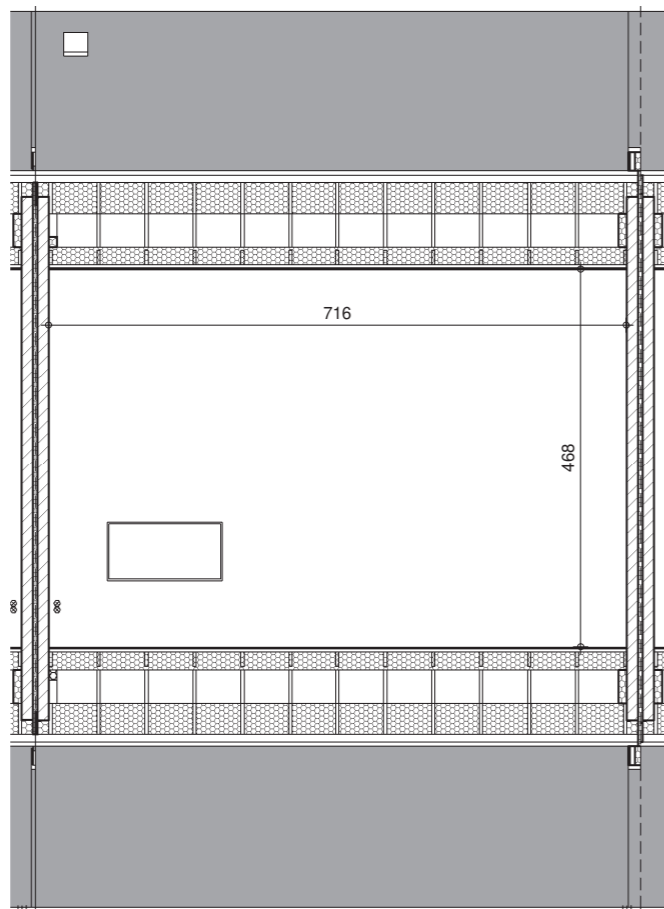

LES FAUX PRÉS

Habay-la-Neuve

Video du projet,
prix et
disponibilités

HABAY-LA-NEUVE

LOT
80

063 43 00 70
maisons@thomas-piron.eu
www.thomas-piron.eu

Rez-de-chaussée

Etage

Comble

Coupe

Façade avant

Façade arrière

LOT
80

SURFACE HABITABLE: 192 m²
SUPERFICIE TERRAIN: 286 m²